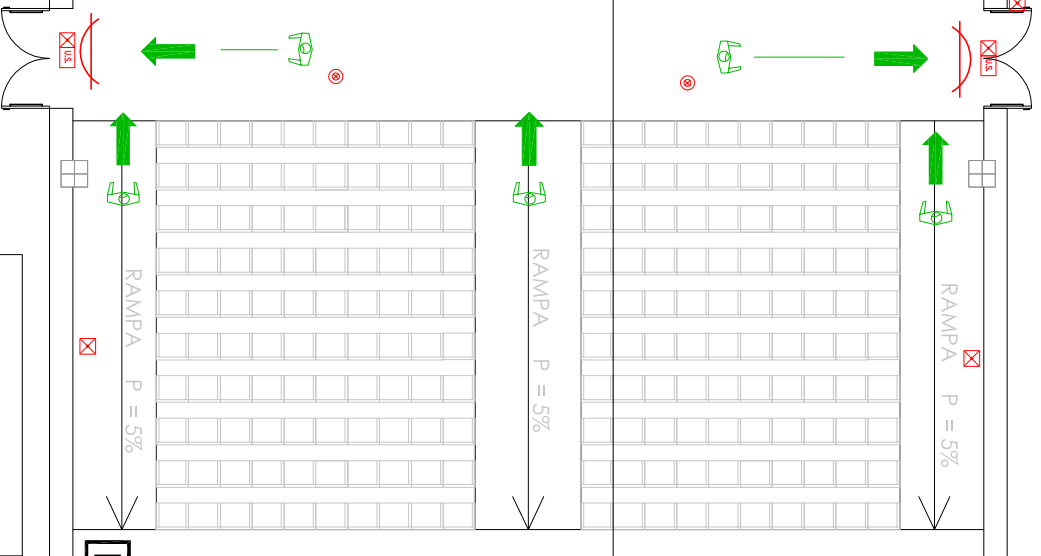

LUOGO SICURO

27.00

17.15

LUOGO SICURO

INGRESSO
AUDITORIUM

012510

	ESTINTORE
	IDRANTE
	LUCE EMERGENZA
	VIA D'ESODO