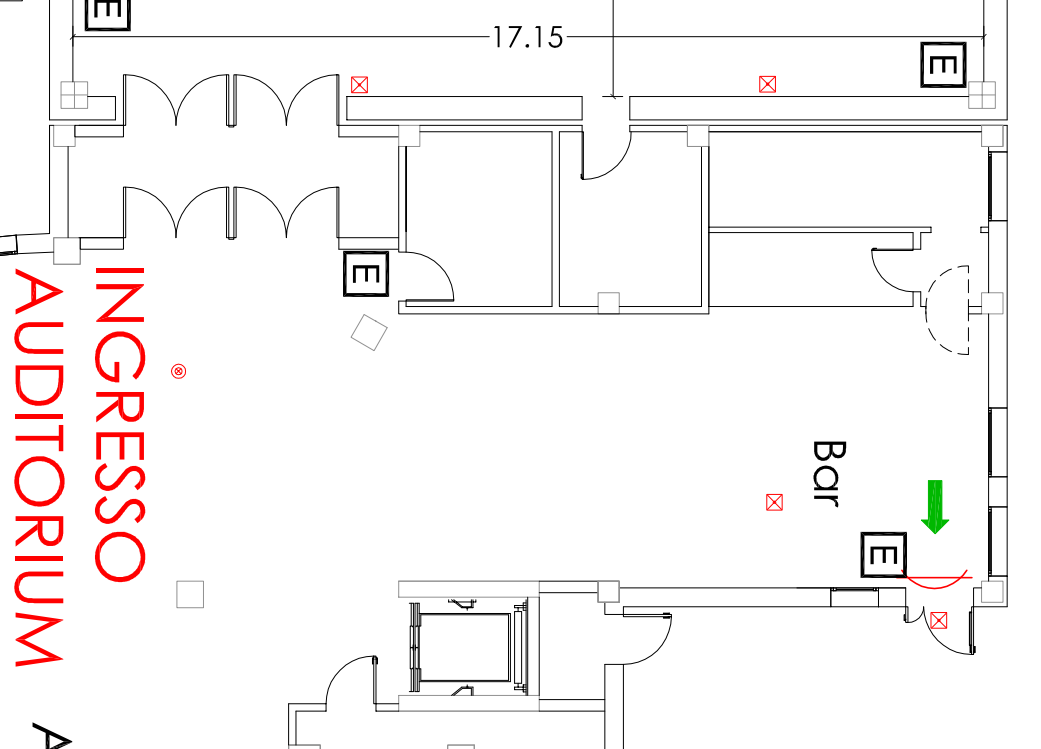

LUOGO SICURO

27.00

17.15

LUOGO SICURO

INGRESSO
AUDITORIUM

012510

	ESTINTORE
	IDRANTE
	LUCE EMERGENZA
	VIA D'ESODO