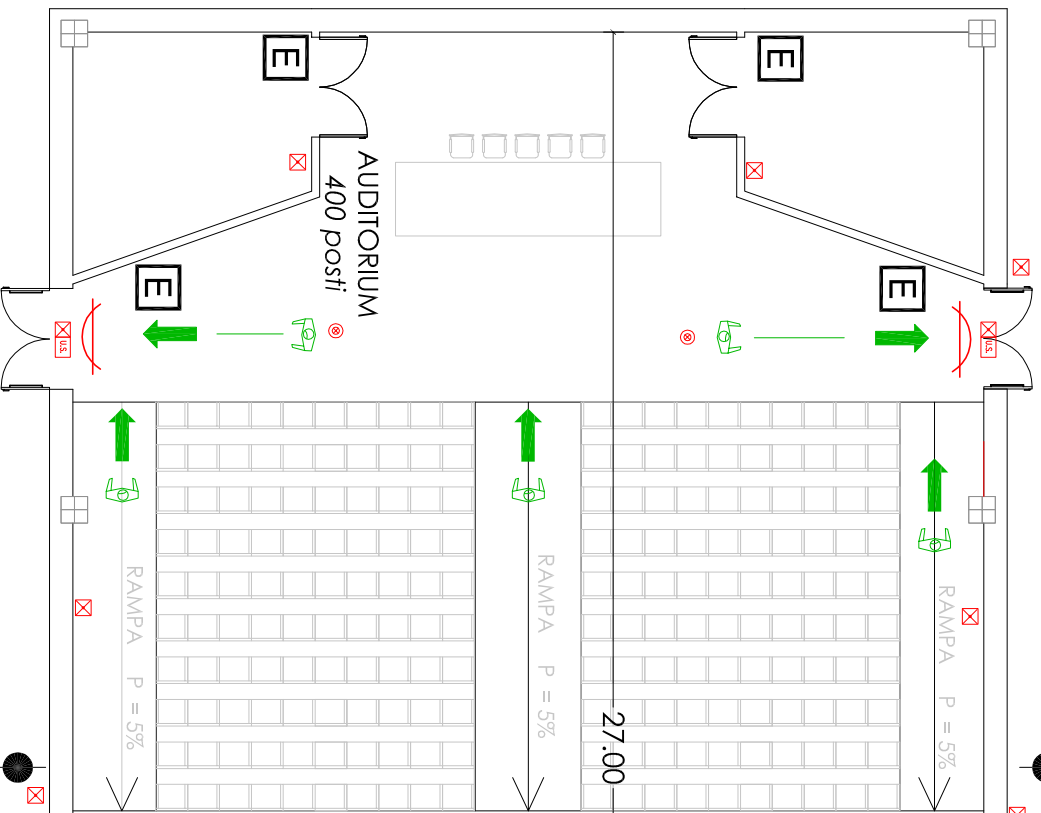

LUOGO SICURO

27.00

17.15

LUOGO SICURO

INGRESSO
AUDITORIUM

012510

	ESTINTORE
	IDRANTE
	LUCE EMERGENZA
	VIA D'ESODO